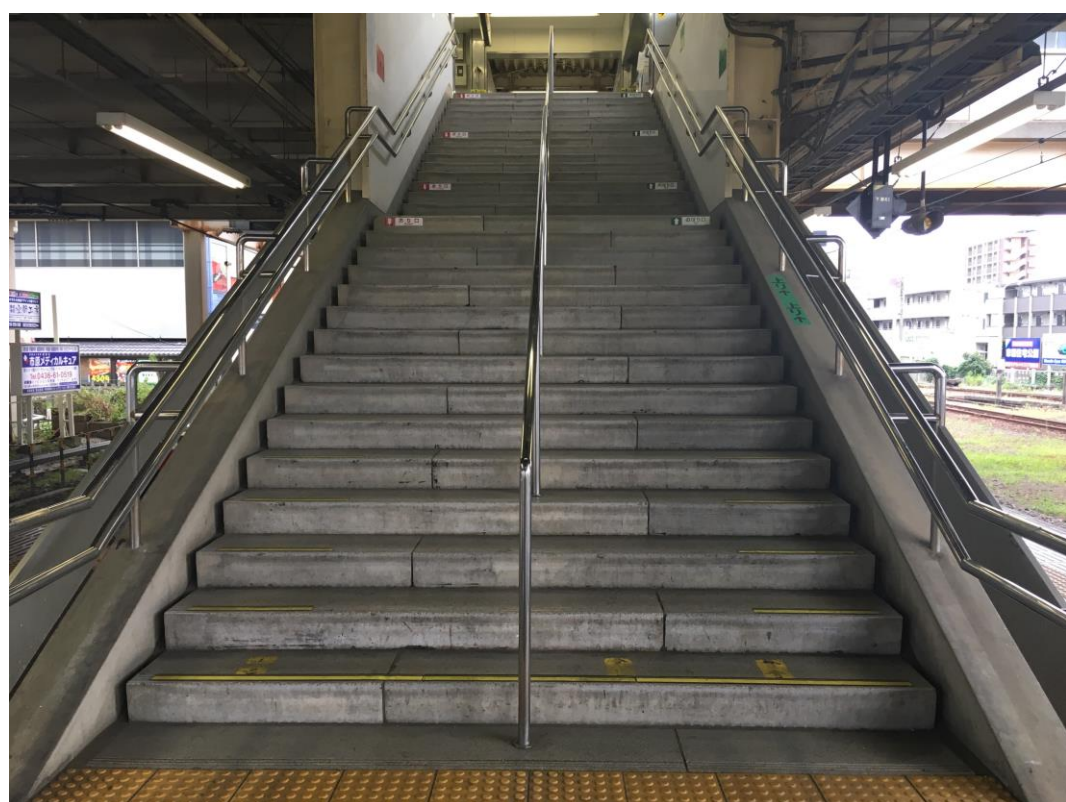

YASHIMA

平成29年11月8日
株式会社ヤシマキザイ

鉄道事業者様に『フローアーマーキングシート』を ご採用いただきました

駅構内の階段部注意喚起用としてフローアーマーキングシートをご採用頂きました。
追従性・耐久製・耐摩耗性に優れた素材を採用し、タイル目地の凸凹面にも問題なく施工が可能です。
また、色彩やデザイン・サイズについても、ご要望に合わせて対応いたします。

《施工前》

《施工後》

《同時採用》