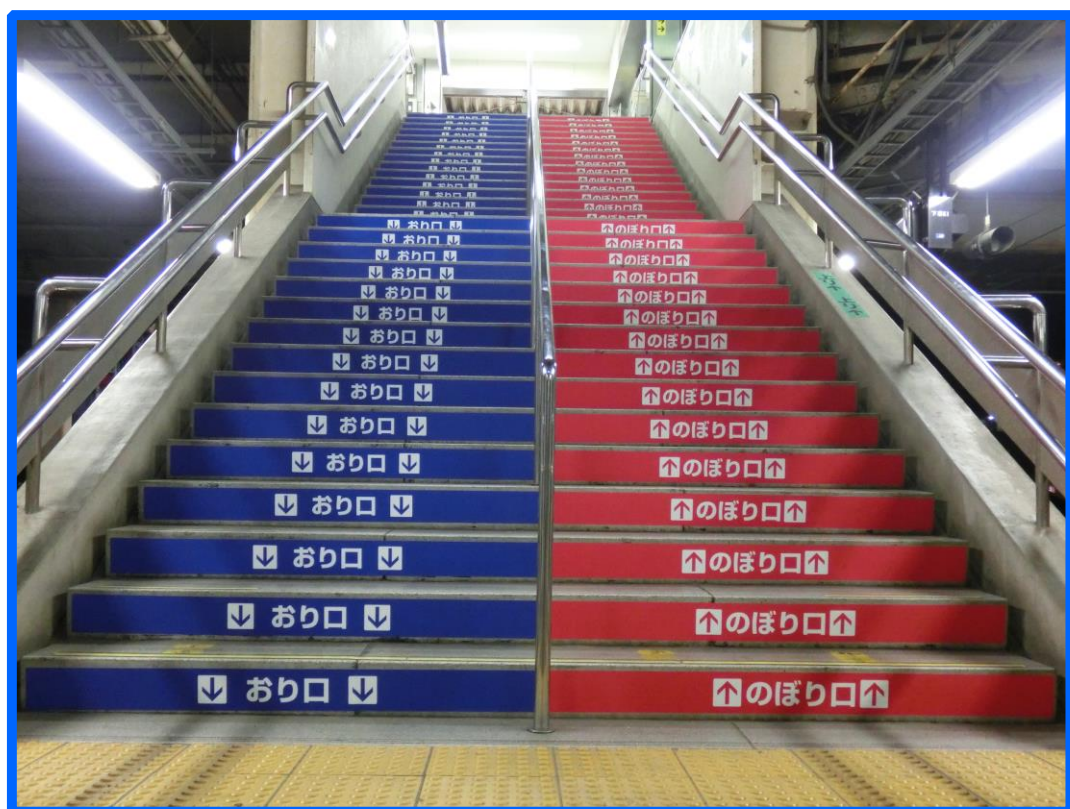

YASHIMA

平成29年11月8日
株式会社ヤシマキザイ

鉄道事業者様に『フローアーマーキングシート』を ご採用いただきました

駅構内の階段部注意喚起用としてフローアーマーキングシートをご採用頂きました。
追従性・耐久製・耐摩耗性に優れた素材を採用し、タイル目地の凸凹面にも問題なく施工が可能です。
また、色彩やデザイン・サイズについても、ご要望に合わせて対応いたします。

《施工前》

《施工後》

《同時採用》